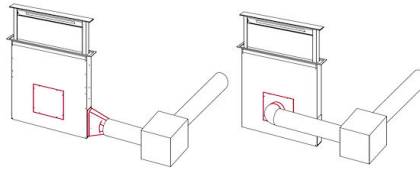

Kit d'installation de moteur à distance
9700 459