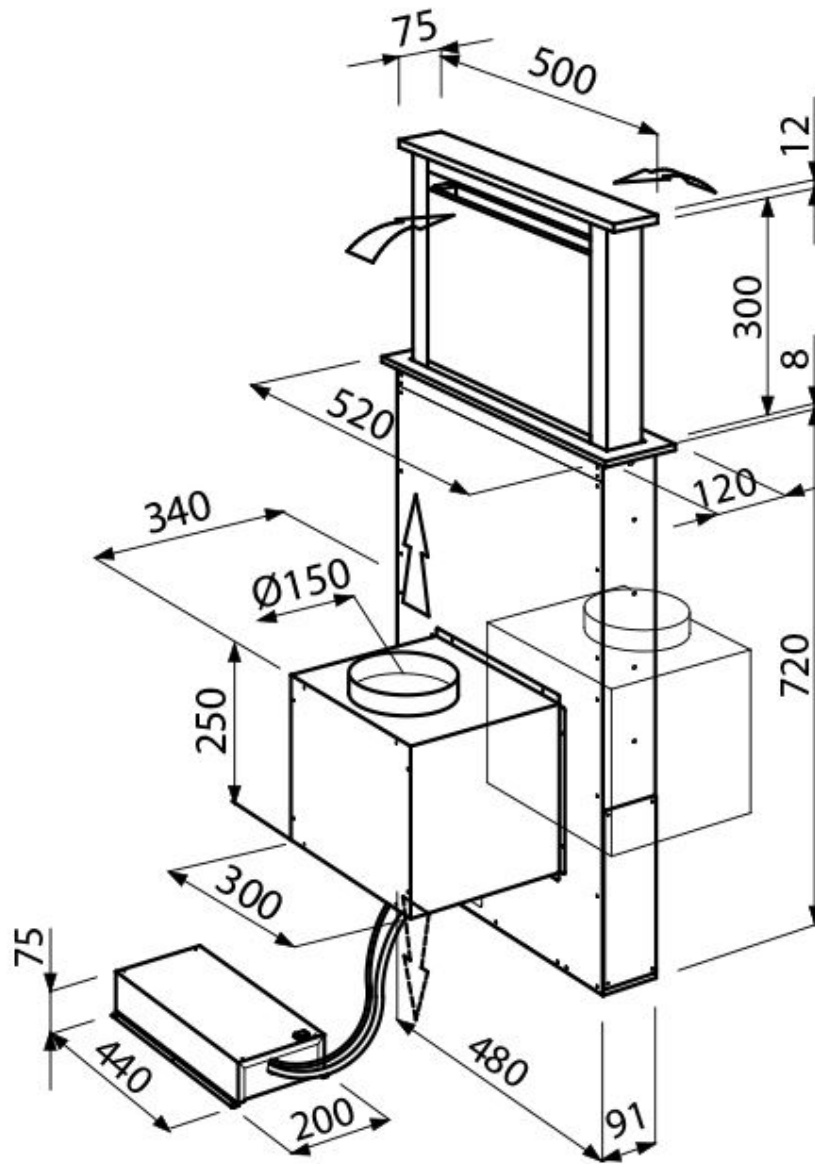

réglable 180-300mm

Classe énergétique

B

Dimensions du plan

520x120mm

Filtre à graisse 1 Filtre à graisse en aluminium anodisé

Fonctionnement Aspiration (filtre avec filtres optionnels)

Trou d'encastrement 490x104 mm

Trou d'extraction d'air ø 120/150 mm

Notes: Le moteur peut être positionné à l'avant, à l'arrière du hotte et à distance avec le kit optionnel.

Débit 640mc/h

Puissance moteur 275W

Type de Hotte Hotte de table

Type de commandes Touch Control

Vitesse d'aspiration 4 vitesses de fonctionnement

Notes: Les tuyaux d'échappement des fumées doivent avoir un diamètre interne pas inférieur à 120 mm

DESSINS TECHNIQUES

GALERIE